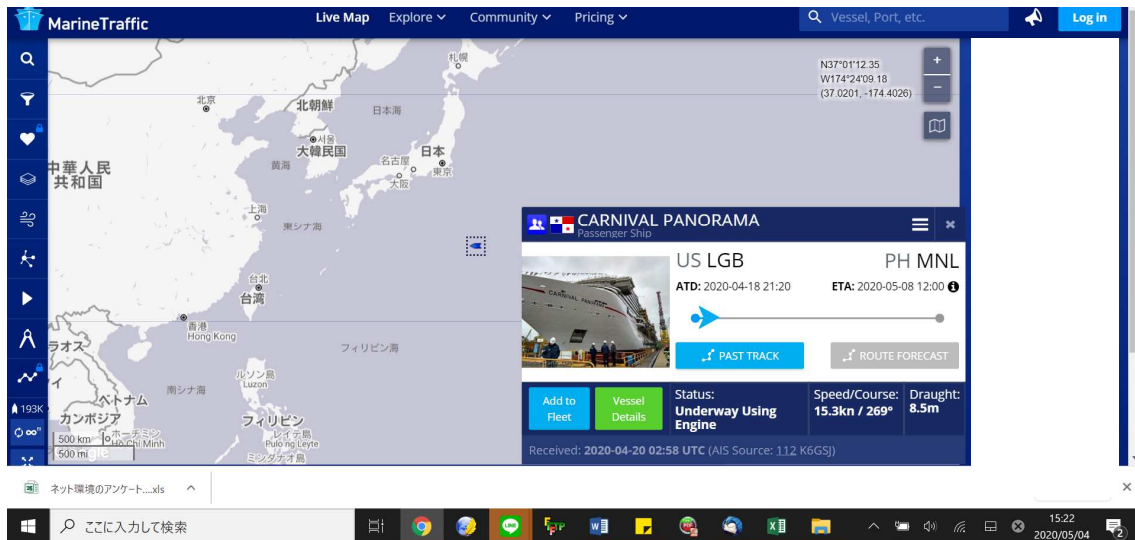

## CRNIVAL PANORAMA

5月4日の情報:小笠原付近をマニラに向かっています。

5月11日現在

先週、小笠原周辺にいた彼女は、無事にマニラに到着した様です。クルーもうれいでしょう!

### 5月11日現在

先週、カリフォルニアを出発した彼女は、マニラ港前で、到着を待っているようです。(12日到着)

## EURODAM

5月4日の情報:小笠原付近をマニラに向かっています。

MarineTraffic Live Map Explore Community Pricing Vessel, Port, etc. Log In

N25°17'03.97  
E143°57'27.87  
(25 2844, 143 9577)

**EURODAM**  
Passenger ship

US LAX PH MNL  
ATD: 2020-04-16 23:42 ETA: 2020-05-08 08:00

**Latest Position**

Position Received: 2020-05-11 00:28 UTC  
6 minutes ago  
Vessel's Local Time:  
2020-05-11 08:28 LT (UTC +8)  
Area: PHIL - Philippines  
Current Port: MANILA ANCH  
Latitude / Longitude: 14.53015° / 120.8535°  
Status: At Anchor  
Speed/Course: 0 kn / 91°  
AIS Source: 7087 P\_SP