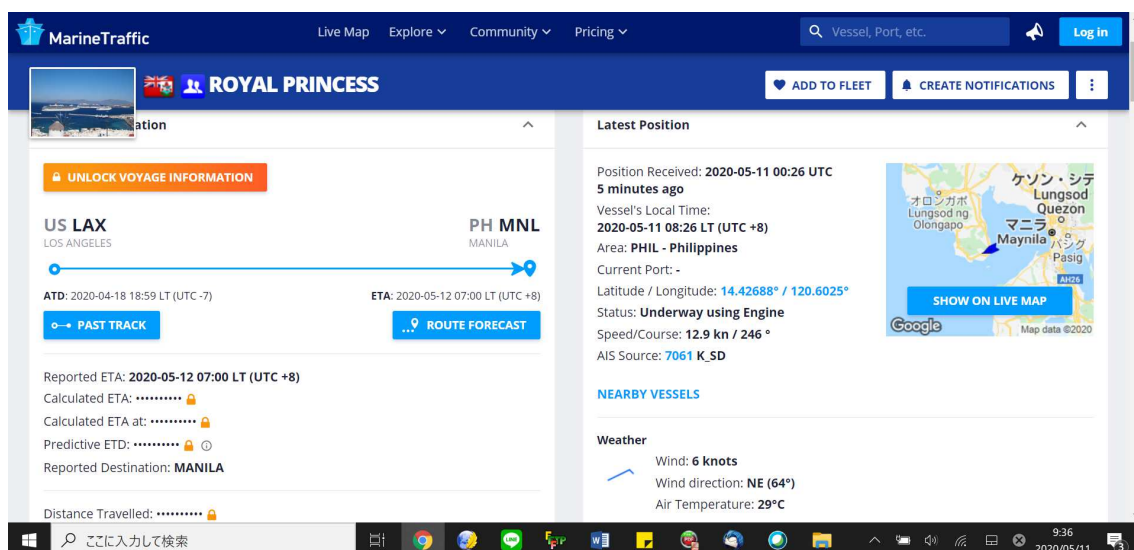

## CRNIVAL PANORAMA

5月4日の情報:小笠原付近をマニラに向かっています。

5月11日現在

先週、小笠原周辺にいた彼女は、無事にマニラに到着した様です。クルーもうれいでしょう!

## ROYAL PRINCESS

### 5月11日現在

先週、カリフォルニアを出発した彼女は、マニラ港前で、到着を待っているようです。(12日到着)

**Latest Position**

Position Received: 2020-05-11 00:28 UTC  
6 minutes ago  
Vessel's Local Time:  
2020-05-11 08:28 LT (UTC +8)  
Area: PHIL - Philippines  
Current Port: MANILA ANCH  
Latitude / Longitude: 14.53015° / 120.8535°  
Status: At Anchor  
Speed/Course: 0 kn / 91°  
AIS Source: 7087 P\_SP