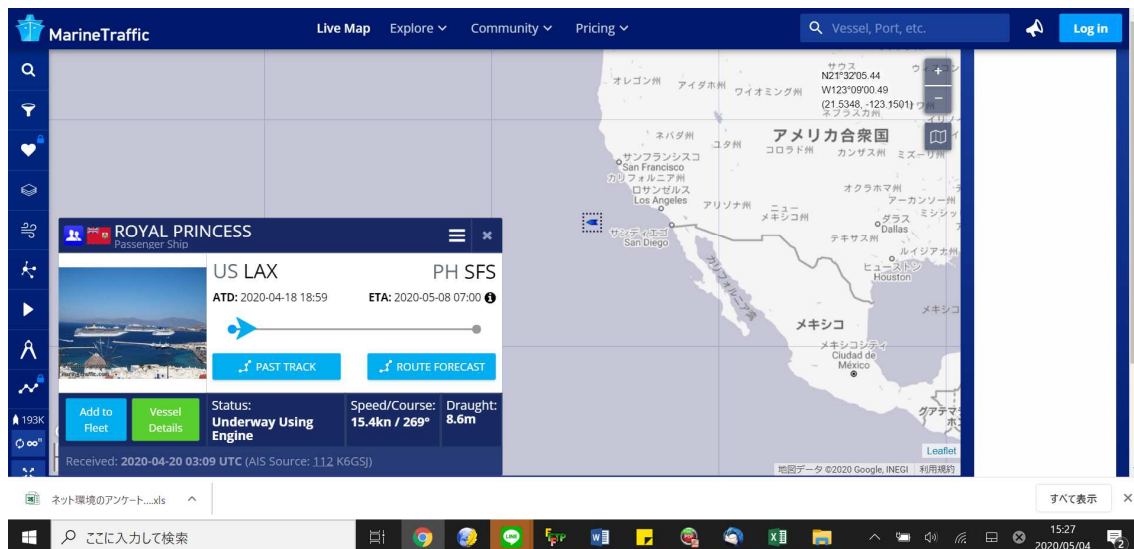

## CRNIVAL PANORAMA

5月4日の情報:小笠原付近をマニラに向かっています。

5月11日現在

先週、小笠原周辺にいた彼女は、無事にマニラに到着した様です。クルーもうれいでしょう!

### 5月11日現在

先週、カリフォルニアを出発した彼女は、マニラ港前で、到着を待っているようです。(12日到着)

## EURODAM

5月4日の情報:小笠原付近をマニラに向かっています。

MarineTraffic Live Map Explore Community Pricing Vessel, Port, etc. Log In

N25°17'03.97  
E143°57'27.87  
(25 2844, 143 9577)

**EURODAM**  
Passenger ship

US LAX PH MNL  
ATD: 2020-04-16 23:42 ETA: 2020-05-08 08:00

**Latest Position**

Position Received: 2020-05-11 00:28 UTC  
6 minutes ago  
Vessel's Local Time:  
2020-05-11 08:28 LT (UTC +8)  
Area: PHIL - Philippines  
Current Port: MANILA ANCH  
Latitude / Longitude: 14.53015° / 120.8535°  
Status: At Anchor  
Speed/Course: 0 kn / 91°  
AIS Source: 7087 P\_SP