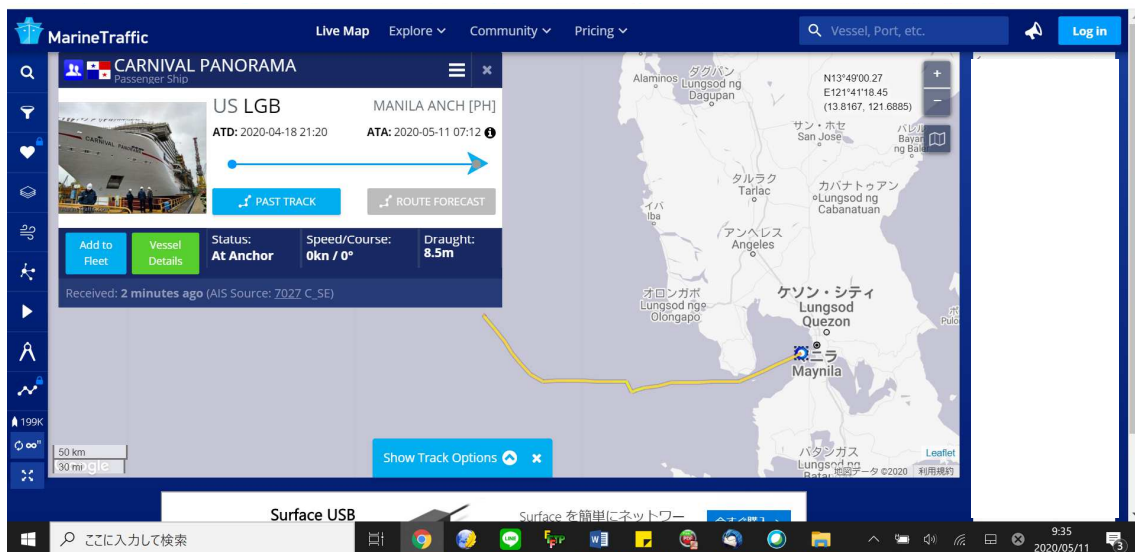

## CRNIVAL PANORAMA

5月4日の情報:小笠原付近をマニラに向かっています。

5月11日現在

先週、小笠原周辺にいた彼女は、無事にマニラに到着した様です。クルーもうれいでしょう!

### 5月4日の情報

ロサンゼルスを出発して、マニラに向かいます。

## EURODAM

5月4日の情報:小笠原付近をマニラに向かっています。

MarineTraffic Live Map Explore Community Pricing Vessel, Port, etc. Log In

N25°17'03.97  
E143°57'27.87  
(25 2844, 143 9577)

**EURODAM**  
Passenger ship

US LAX PH MNL  
ATD: 2020-04-16 23:42 ETA: 2020-05-08 08:00

**Latest Position**

Position Received: 2020-05-11 00:28 UTC  
6 minutes ago  
Vessel's Local Time:  
2020-05-11 08:28 LT (UTC +8)  
Area: PHIL - Philippines  
Current Port: MANILA ANCH  
Latitude / Longitude: 14.53015° / 120.8535°  
Status: At Anchor  
Speed/Course: 0 kn / 91°  
AIS Source: 7087 P\_SP